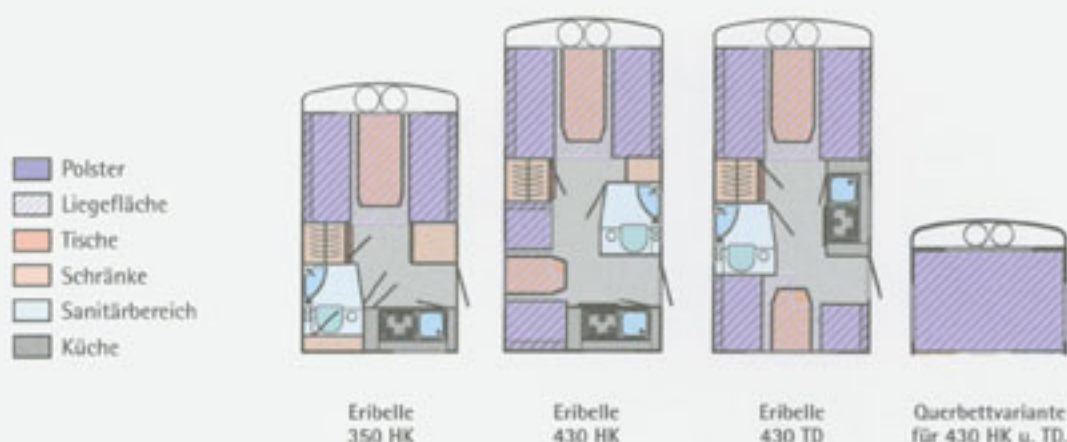

Technische Daten Eribelle

Maße und Gewichte:			
Länge über alles cm	450	530	530
Aufbaulänge außen cm	350	430	430
Breite über alles cm	210	210	210
Innenbreite cm	199	199	199
Gesamthöhe cm	204	204	204
Stehhöhe cm	190	190	190
zul. Gesamtgewicht kg	850	1000	1000
Eigengewicht* kg	700	790	790
Zuladung kg	150	210	210
Schlafplätze	2	3	3
Innenmaße:			
Naßzelle B x T cm	93x78/71	93x78/71	93x78/71
Kleiderschrank B x T x H cm	55x55x160	55x55x160	55x55x160
Bettenmaß Bug L x B cm	195x140	195x140	195x140
Variante festes Bugbett L x B cm	-	195x140	195x140
Bettenmaß Heck L x B cm	-	190x70	195x80
Kücheneinheit L x B x H cm	120x56x90	120x56x90	120x56x90
Fahrwerk:			
Achse	Mono	Mono	Mono
Reifengröße	155 R 13	185/70 R 13	185/70 R 13
Isolation (Material + Stärke):			
Wände	20 mm Styr.	20 mm Styr.	20 mm Styr.
Boden	28 mm Styr.	28 mm Styr.	28 mm Styr.
Radkästen	isoliert	isoliert	isoliert
Fenster und Lüftung:			
Fenster	5	6	6
davon ausstellbar	5	6	6
Dachlüfter/Hubdach	3	3	3
Elektrik:			
12 V-Leuchten	2	3	3
12 V-/220 V-Leuchten	1	1	1
220 V-Steckdosen	3	3	3
Einrichtungsscharakter:			
Möbelart	Dekor Kirsch	Dekor Kirsch	Dekor Kirsch
Boden	PVC	PVC	PVC
Stärke der Polster mm	120	120	120
Ausstattung:			
Heizung Typ	Truma 3002	Truma 3002	Truma 3002
Warmluftanlage 12 V	-	aW	aW
Kühlschrank l	70	70	70
Nirosta-Kocher-Flammen	3	3	3
Thetford-Cassetten-WC	aW	aW	aW

- = nicht vorgesehen

aW = auf Wunsch

* Eigengewicht = ohne Gasflasche, Wasserinhalt, Thetford-Cassette oder sonstiges Zubehör

HYMER AKTIENGESELLSCHAFT
Postfach 1140
88330 Bad Waldsee
Telefon 075 24/999-0
Telefax 075 24/999-220

HYMER